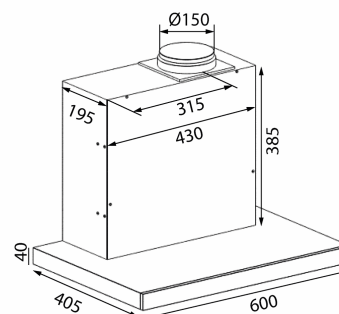

Internal motor