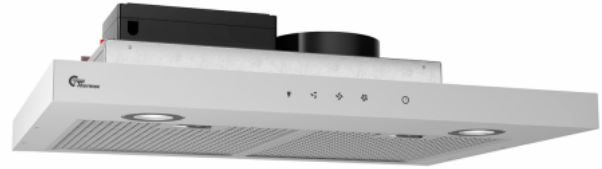

Super Silent GT 60 cm Vit Utan motor

Artikelnummer: 520.19.1101.0

7 150,00 kr

EAN: 5703347525247

Thermex Super Silent GT 60 cm i vit för extern motor är en effektiv och smart huva för skåpmontage. Genom att ansluta en extern motor säkerställer du en ultralåg ljudnivå i ditt kök

Thermex Super Silent GT är en huva med modern och minimalistisk design. Super Silent GT är utrustad med dekorativa filter som ger ett exklusivt utseende och säkerställer en optimal fördelning av suget. Det går att köpa fler [Thermex Toplink®](#) som startar fläkten automatiskt när du börjar laga mat. Det betyder med andra ord att du bara behöver tänka på matlagningen, Thermex sköter det praktiska.

Manövreringen av Super Silent GT är en enkel och intuitiv glasberöringsmanövrering, med möjlighet att välja sugstyrka, aktivering av eftersug (timer) och tända/släcka ljuset. Dessutom kan du manövrera huven via appen Thermex Remote, som kan laddas ner gratis från App store och Google Play. I appen går det att justera ljusstyrkan, aktivera periodisk extraktion och få en indikation på filtret. Du kan också använda [Voicelink](#) funktionaliteten inbyggd i huven. Här kan du styra huven med enbart rösten via **Google Assistant (Hey Google)**. Så det finns många alternativ att välja mellan för att använda din Thermex Super Silent GT.

Specifikationer

Manöverpanel
Material

Touchpanel av glas
Vitlackerad med vitt glas