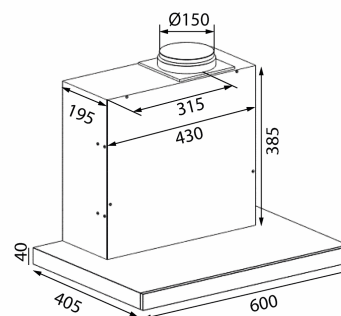

Internal motor