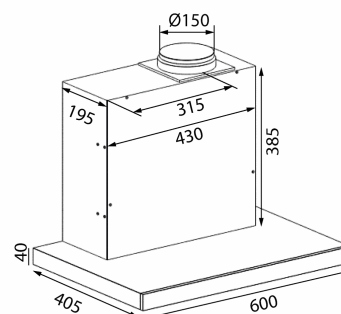

Internal motor