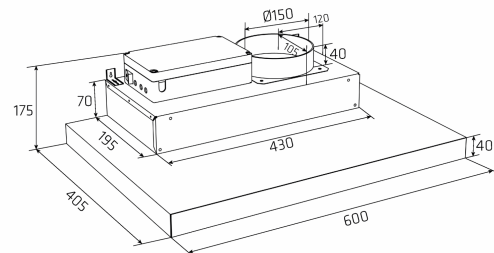

Super Silent GT
External motor